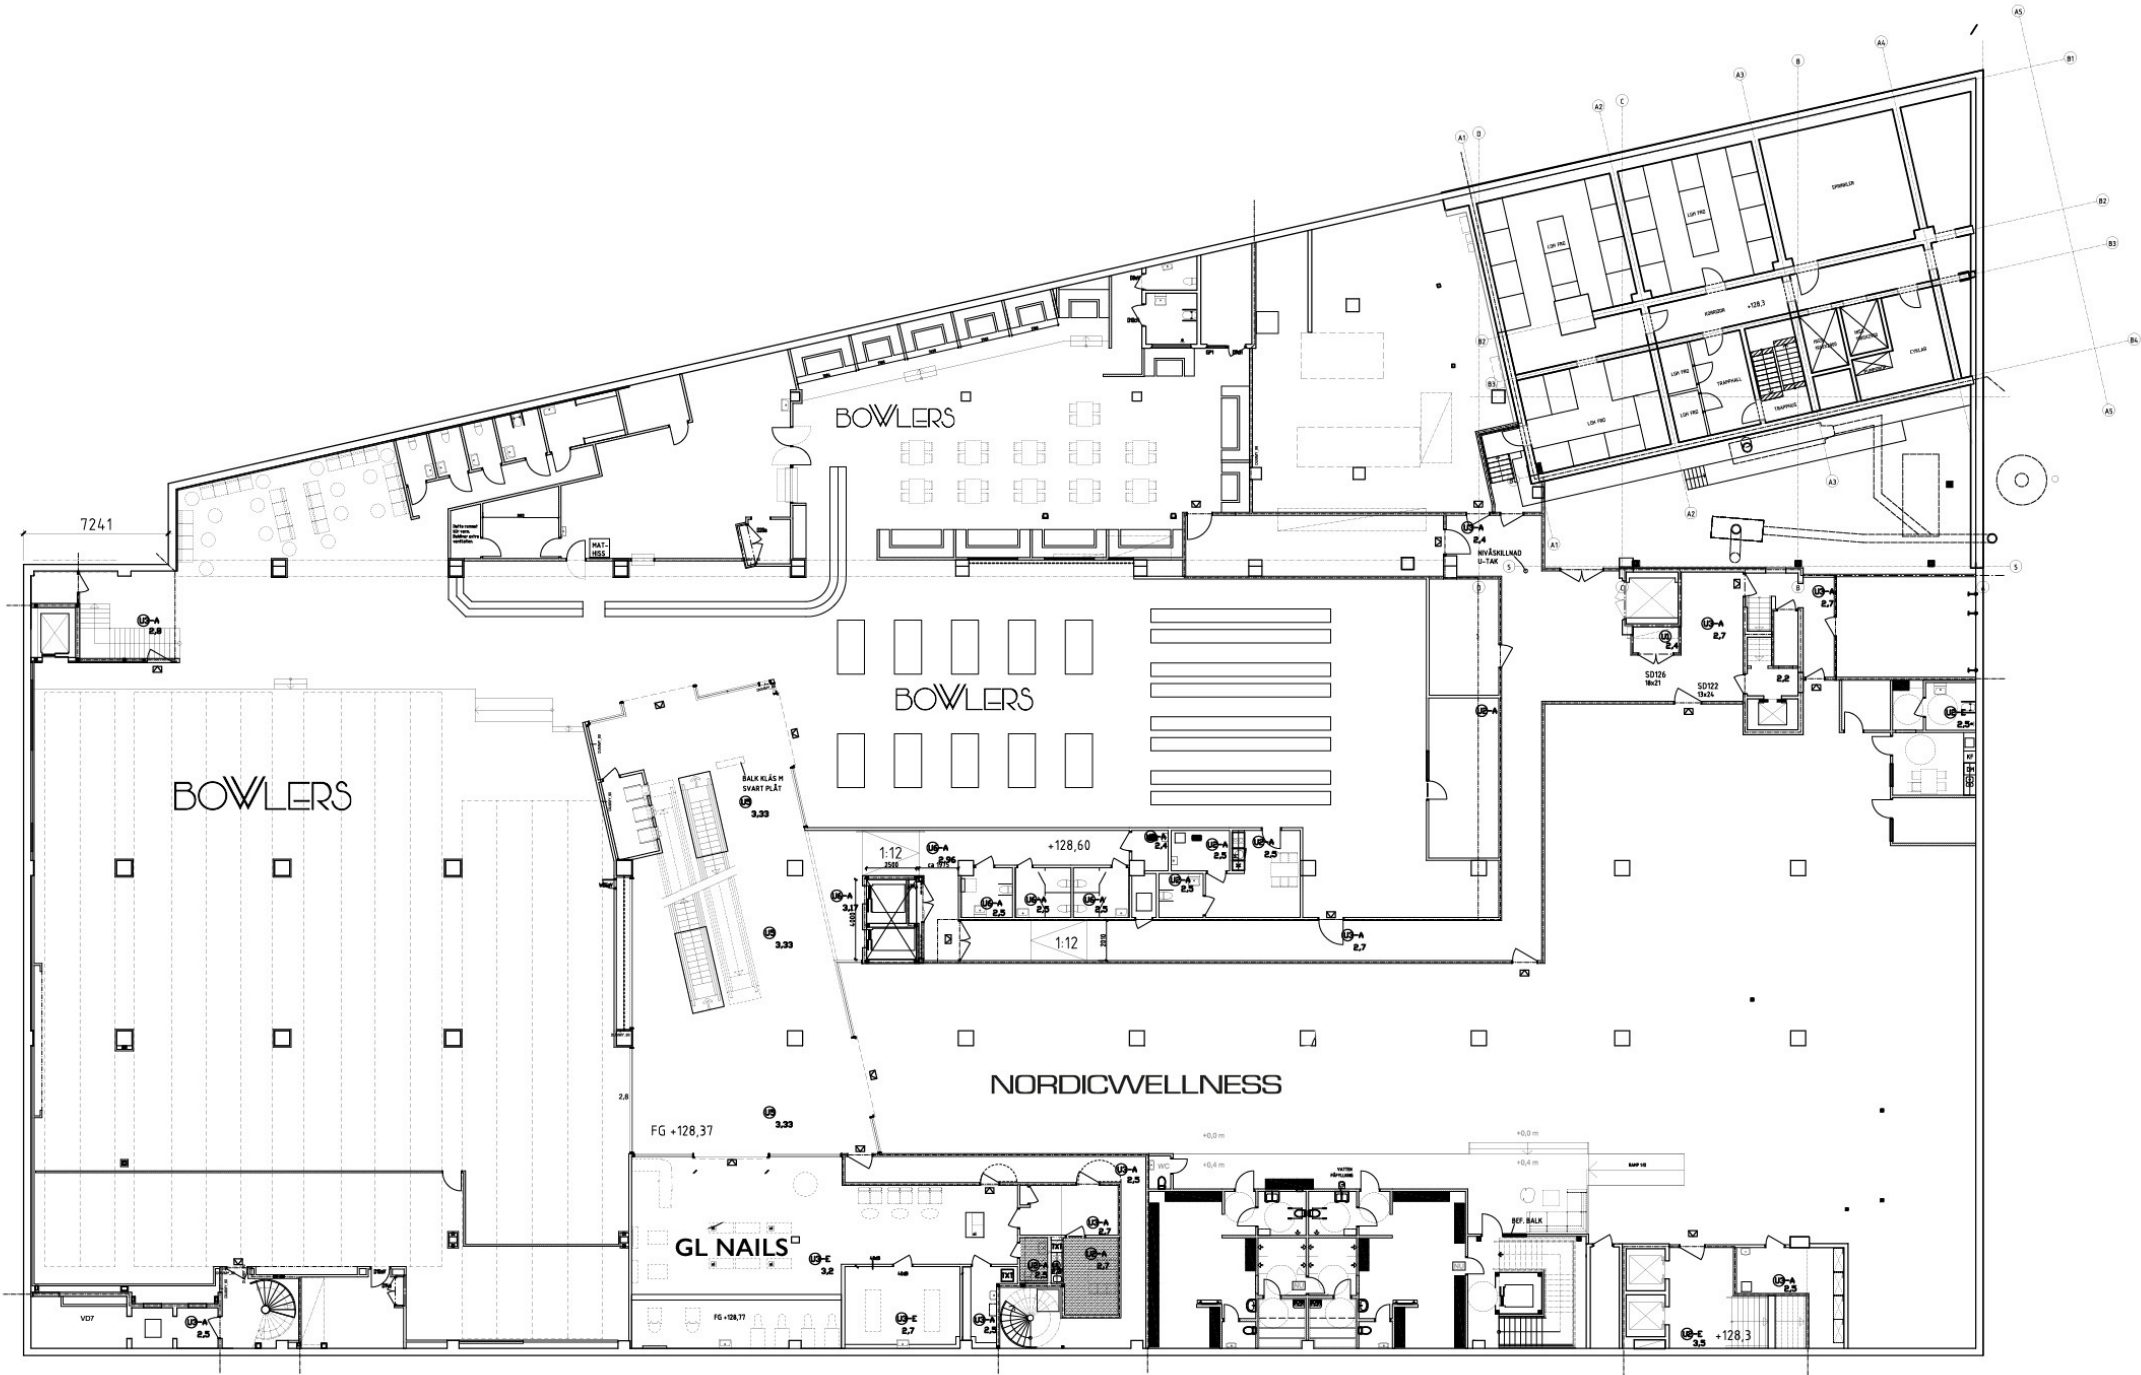

*Kvarter Morfeus 5, med ca 120 lägenheter planeras intill Pallashuset.*

*Pallas Tower med ca 130 bostäder planeras som en del av Pallashuset.*

ginatricot Cervera Normal

GLNAILS JOELJOLINA RITUALS...

GRANDFITNESS halthazar BOWLERS