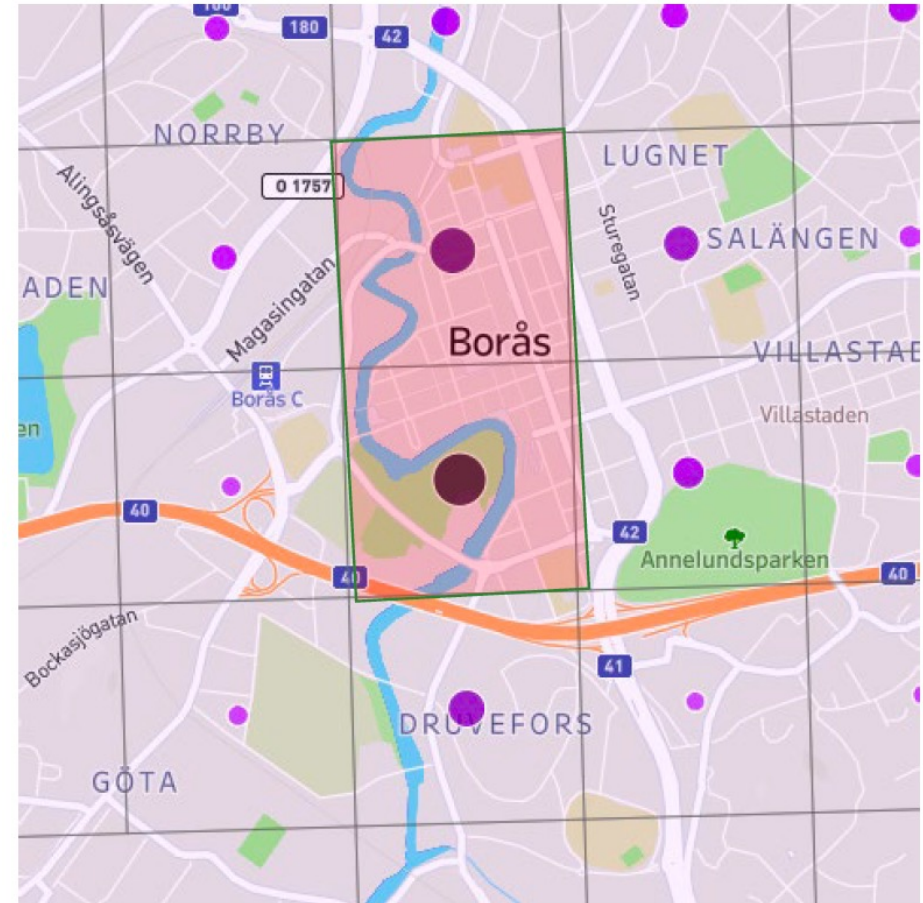

## BESÖKSANLEDNING

2022: Hem: 13% Arbete: 33% (7 083st) Annat: 54% (11 527st)

2019: Hem: 10% Arbete: 32% (9 885st) Annat: 59% (18 226st)

## BESÖKARE UTANFÖR KOMMUNEN

I genomsnitt per dag:

2022: 3 685

2019: 5 456

Ökning/Minskning - 33%

Topp 4 kommunerna:

Göteborg, Mark, Svenljunga, Bollebygd