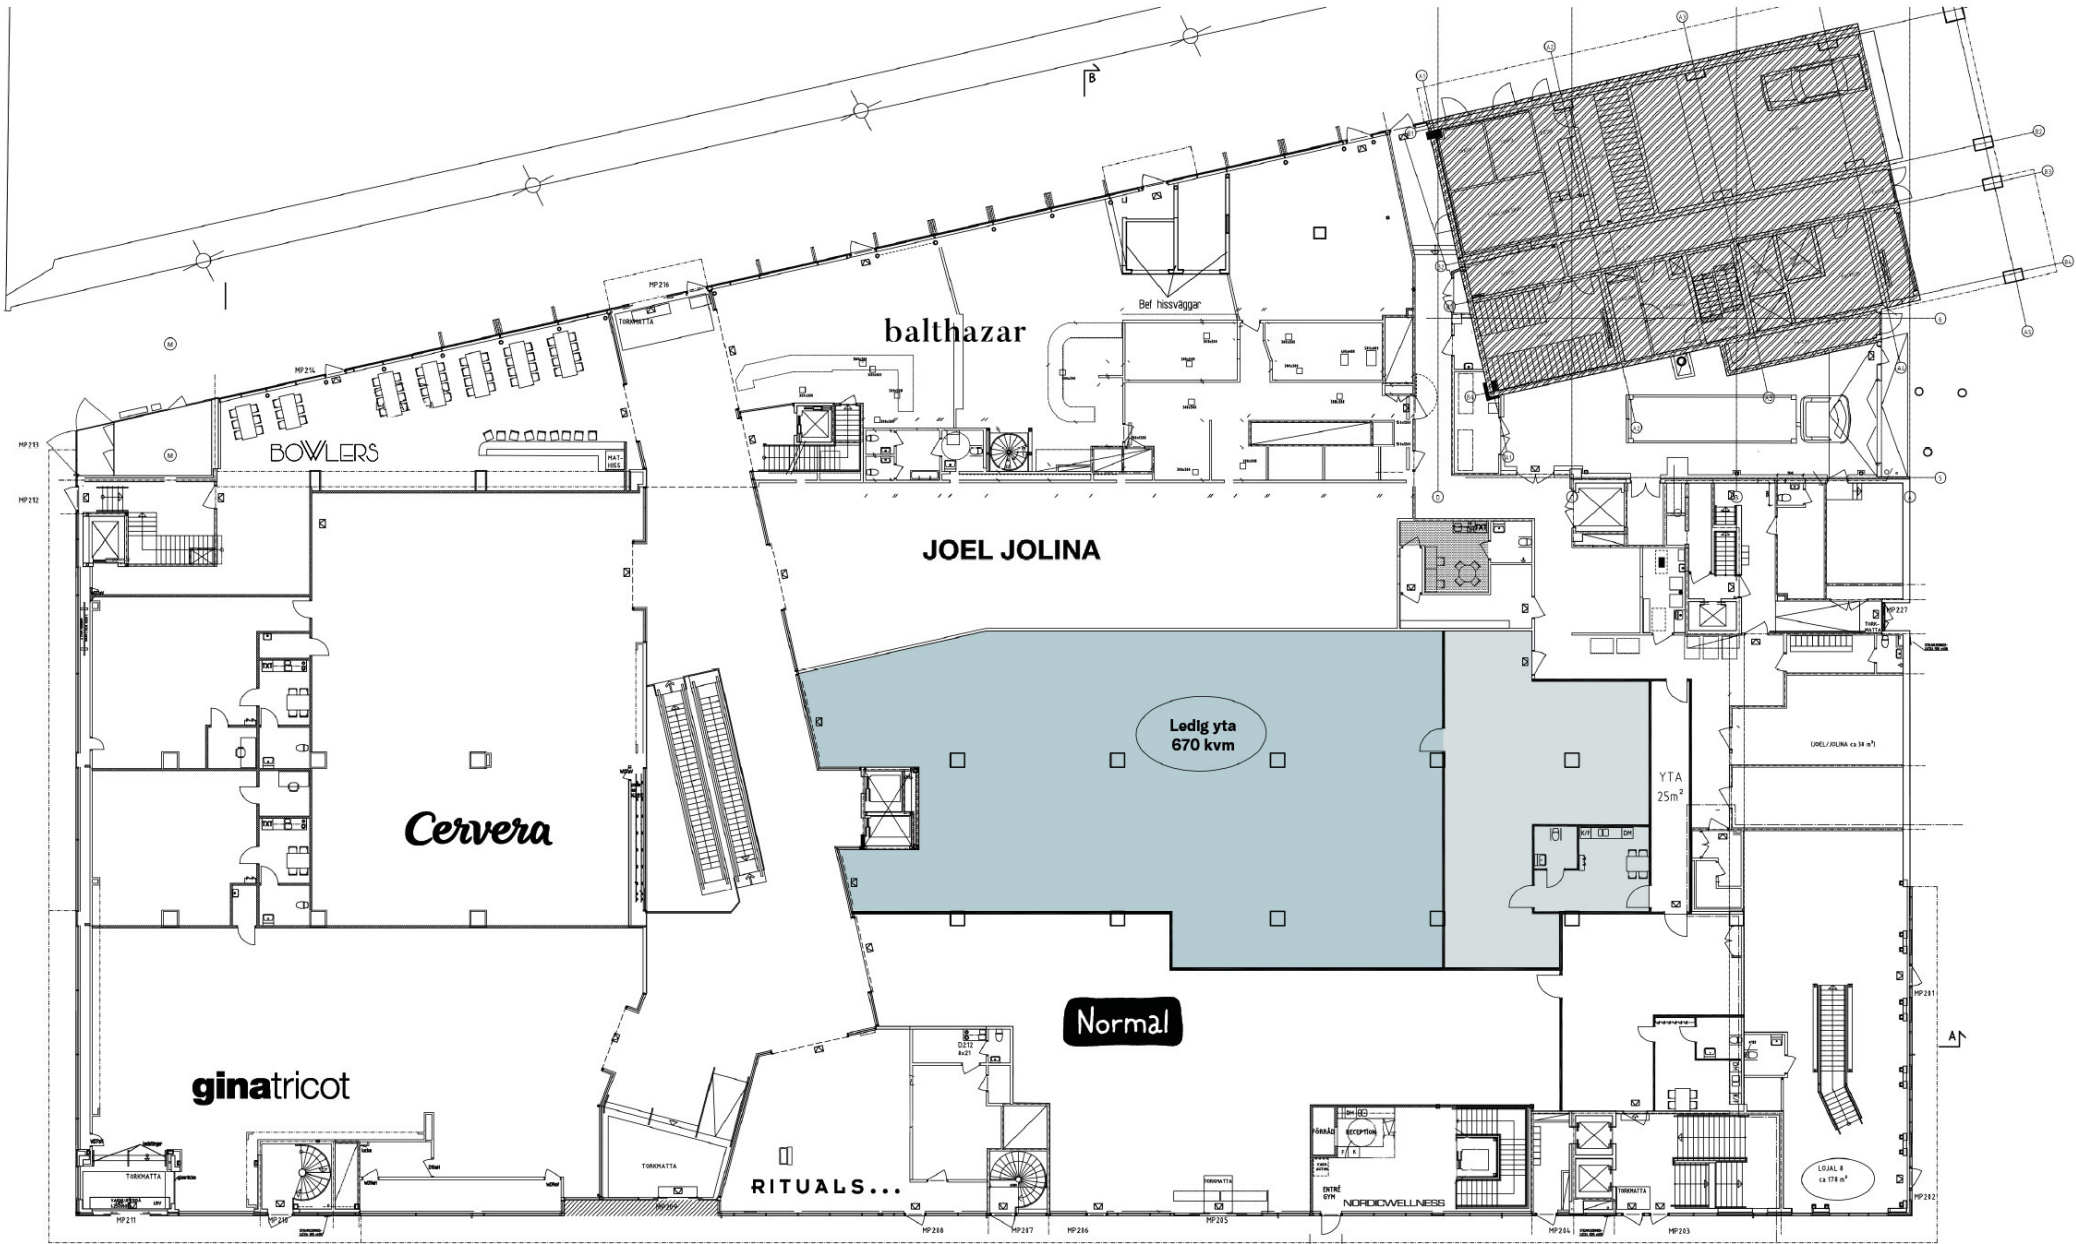

*Kvarter Morfeus 5, med ca 120 lägenheter planeras intill Pallashuset.*

*Pallas Tower med ca 130 bostäder planeras som en del av Pallashuset.*

ginatricot Cervera Normal

GLNAILS JOELJOLINA RITUALS...

GRANDFITNESS halthazar BOWLERS